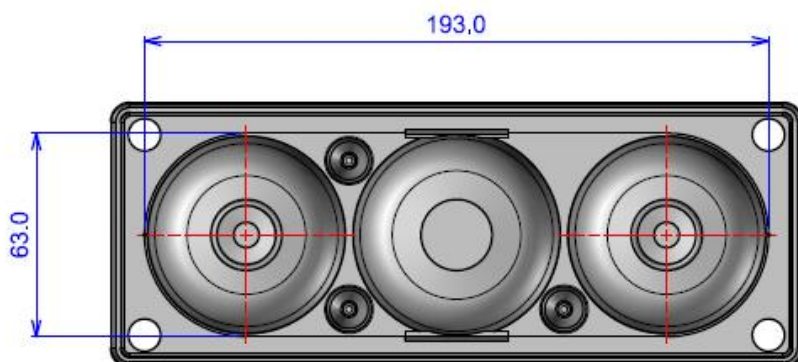

Заменяет «мультик» разом
Тридцать сальников в заказах.
Много времени пройдёт,
В щит вода не попадёт!

Ampliversal

Общие характеристики

- ✓ Цвет: светло-серый RAL 7035.
- ✓ Материал: термопластичный эластомер TPE-SEBS 50 Sha.
- ✓ Под заказ возможны белые и чёрные V-0 white, EMC black (TPE-SEBS 50 Sha V-0 / EMC).
- ✓ Не поддерживают горение (UL94 flammability rating V-0).
- ✓ Не содержат серы и галогенов.
- ✓ Устойчивы к воздействию ультрафиолета и брызг масла.
- ✓ Подходят для наружного и внутреннего применения.
- ✓ Рабочая температура от -40° до 130° С.

Мультифланец АМРНТС3GREY на 6 вводов

2 x 24-54 мм (IP65) 1 x 30-59 мм (IP65) 3 x 6-14 мм (IP55)

Мультифланец АМРНТВ10GREY на 10 вводов

2 x 12-21 мм (IP65) 2 x 8-15 мм (IP65) 6 x 5-8 мм (IP65)

Мультифланец АМРНТС17ГРЕУ на 17 вводов IP55

9 x 18-30/10-14мм

4 x 10-15 мм 4 x 5-10 мм

Мультифланец АМРНТХ23GREY на 23 ввода IP55

1 x 33-48/18-15 мм

4 x 10-14 мм

2 x 25-40/16-10 мм

4 x 5-10 мм

8 x 18-30/10-14 мм