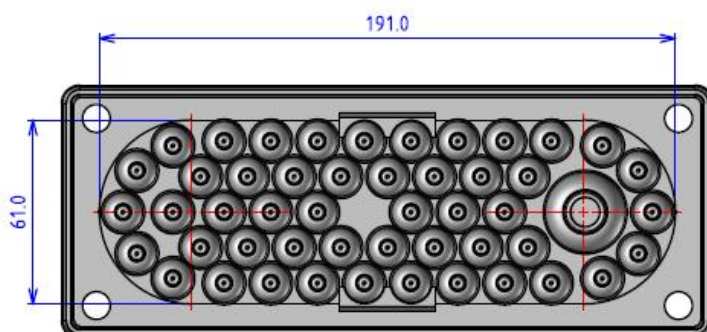

1 x 17-32 мм

12 x 7-12 мм

2 x 12-18 мм

16 x 10-14 мм

4 x 6-10 мм

Мультифланец АМРНТС50GREY на 50 вводов IP65

1 x 15-25 мм

49 x 7-13 мм

Мультифланец АМPRIT96GREY на 96 вводов IP65

4 x 26-35 мм

52 x 10-15 мм

8 x 15-24 мм

28 x 7-12 мм

4 x 15-21 мм

Ampliversal

Полезные ссылки