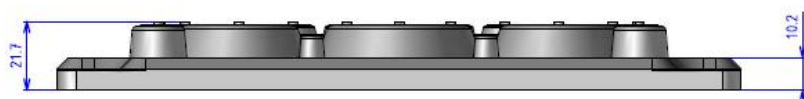

Мультифланец АМРНТХ23GREY на 23 ввода IP55

1 x 33-48/18-15 мм

4 x 10-14 мм

2 x 25-40/16-10 мм

4 x 5-10 мм

8 x 18-30/10-14 мм

4 x 3,5-5 мм

Ampliversal