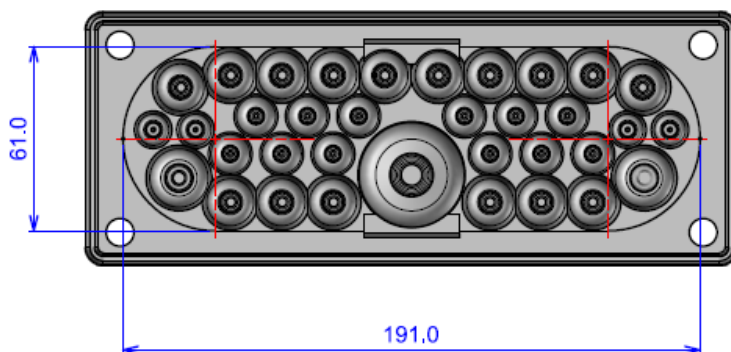

4 x 3,5-5 мм

Ampliversal 

Мультифланец AMPHTC25GREY на 25 вводов

1 x 20-26 (IP65)/12-15мм (IP55) 4 x 14-20 (IP65)/5-10 мм (IP55)
16 x 8-14 (IP65)/7-10 мм (IP55) 4 x 5-7мм (IP65)

Мультифланец AMPHTC35GREY на 35 вводов IP65

1 x 17-32 мм

12 x 7-12 мм

2 x 12-18 мм

16 x 10-14 мм

4 x 6-10 мм

Мультифланец АМРНТС50GREY на 50 вводов IP65

1 x 15-25 мм

49 x 7-13 мм