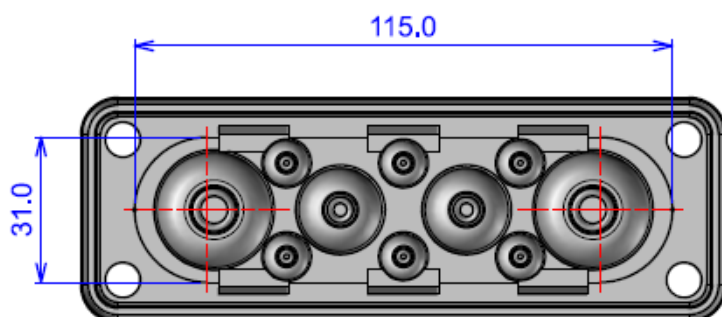

Заменяет «мультик» разом
Тридцать сальников в заказах.
Много времени пройдёт,
В щит вода не попадёт!

Ampliversal

Общие характеристики

- ✓ Цвет: светло-серый RAL 7035.
- ✓ Материал: термопластичный эластомер TPE-SEBS 50 Sha.
- ✓ Под заказ возможны белые и чёрные V-0 white, EMC black (TPE-SEBS 50 Sha V-0 / EMC).
- ✓ Не поддерживают горение (UL94 flammability rating V-0).
- ✓ Не содержат серы и галогенов.
- ✓ Устойчивы к воздействию ультрафиолета и брызг масла.
- ✓ Подходят для наружного и внутреннего применения.
- ✓ Рабочая температура от -40° до 130° С.

Мультифланец АМРНТС3GREY на 6 вводов

2 x 24-54 мм (IP65) 1 x 30-59 мм (IP65) 3 x 6-14 мм (IP55)

Мультифланец АМРНТВ10GREY на 10 вводов

2 x 12-21 мм (IP65) 2 x 8-15 мм (IP65) 6 x 5-8 мм (IP65)

Мультифланец АМРНТС17ГРЕУ на 17 вводов IP55

9 x 18-30/10-14мм

4 x 10-15 мм 4 x 5-10 мм

Мультифланец АМРНТХ23GREY на 23 ввода IP55

1 x 33-48/18-15 мм

4 x 10-14 мм

2 x 25-40/16-10 мм

4 x 5-10 мм

8 x 18-30/10-14 мм