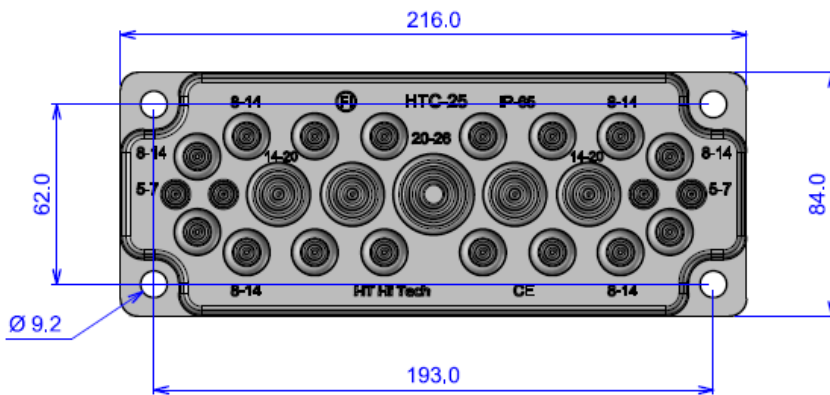

9 x 18-30/10-14мм

4 x 10-15 мм 4 x 5-10 мм

Мультифланец АМРНТХ23GREY на 23 ввода IP55

1 x 33-48/18-15 мм

4 x 10-14 мм

2 x 25-40/16-10 мм

4 x 5-10 мм

8 x 18-30/10-14 мм

4 x 3,5-5 мм

Ampliversal 

Мультифланец AMPHTC25GREY на 25 вводов

1 x 20-26 (IP65)/12-15мм (IP55) 4 x 14-20 (IP65)/5-10 мм (IP55)
16 x 8-14 (IP65)/7-10 мм (IP55) 4 x 5-7мм (IP65)

Мультифланец AMPHTC35GREY на 35 вводов IP65

1 x 17-32 мм

12 x 7-12 мм

2 x 12-18 мм

16 x 10-14 мм

4 x 6-10 мм

Мультифланец АМРНТС50GREY на 50 вводов IP65

1 x 15-25 мм

49 x 7-13 мм