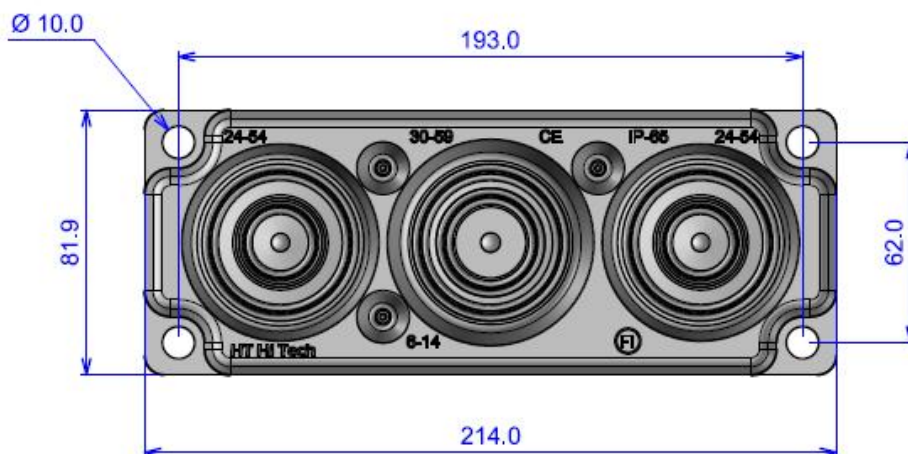

Заменяет «мультик» разом
Тридцать сальников в заказах.
Много времени пройдёт,
В щит вода не попадёт!

Ampliversal

Общие характеристики

- ✓ Цвет: светло-серый RAL 7035.
- ✓ Материал: термопластичный эластомер TPE-SEBS 50 Sha.
- ✓ Под заказ возможны белые и чёрные V-0 white, EMC black (TPE-SEBS 50 Sha V-0 / EMC).
- ✓ Не поддерживают горение (UL94 flammability rating V-0).
- ✓ Не содержат серы и галогенов.
- ✓ Устойчивы к воздействию ультрафиолета и брызг масла.
- ✓ Подходят для наружного и внутреннего применения.
- ✓ Рабочая температура от -40° до 130° С.

Мультифланец АМРНТС3GREY на 6 вводов

2 x 24-54 мм (IP65) 1 x 30-59 мм (IP65) 3 x 6-14 мм (IP55)

Мультифланец АМРНТВ10GREY на 10 вводов

2 x 12-21 мм (IP65) 2 x 8-15 мм (IP65) 6 x 5-8 мм (IP65)

Мультифланец АМРНТС17ГРЕУ на 17 вводов IP55

9 x 18-30/10-14мм

4 x 10-15 мм 4 x 5-10 мм

Мультифланец АМРНТХ23GREY на 23 ввода IP55

1 x 33-48/18-15 мм

4 x 10-14 мм

2 x 25-40/16-10 мм

4 x 5-10 мм

8 x 18-30/10-14 мм