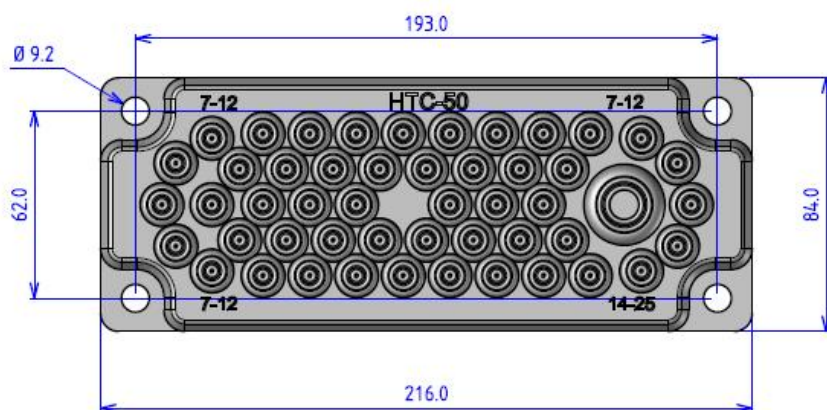

1 x 17-32 мм

12 x 7-12 мм

2 x 12-18 мм

16 x 10-14 мм

4 x 6-10 мм

Мультифланец АМРНТС50GREY на 50 вводов IP65

1 x 15-25 мм

49 x 7-13 мм

Мультифланец АМPRIT96GREY на 96 вводов IP65

4 x 26-35 мм

52 x 10-15 мм

8 x 15-24 мм

28 x 7-12 мм

4 x 15-21 мм

Ampliversal

Полезные ссылки