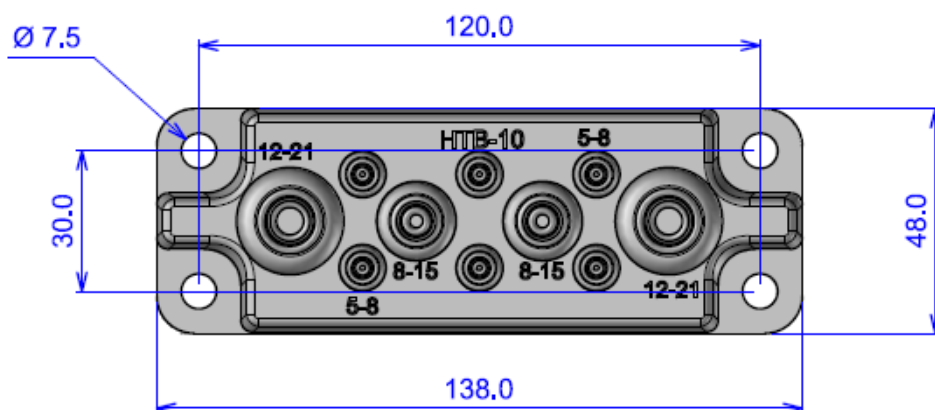

Заменяет «мультик» разом
Тридцать сальников в заказах.
Много времени пройдёт,
В щит вода не попадёт!

Ampliversal

Общие характеристики

- ✓ Цвет: светло-серый RAL 7035.
- ✓ Материал: термопластичный эластомер TPE-SEBS 50 Sha.
- ✓ Под заказ возможны белые и чёрные V-0 white, EMC black (TPE-SEBS 50 Sha V-0 / EMC).
- ✓ Не поддерживают горение (UL94 flammability rating V-0).
- ✓ Не содержат серы и галогенов.
- ✓ Устойчивы к воздействию ультрафиолета и брызг масла.
- ✓ Подходят для наружного и внутреннего применения.
- ✓ Рабочая температура от -40° до 130° С.

Мультифланец АМРНТС3GREY на 6 вводов

2 x 24-54 мм (IP65) 1 x 30-59 мм (IP65) 3 x 6-14 мм (IP55)

Мультифланец АМРНТВ10GREY на 10 вводов

2 x 12-21 мм (IP65) 2 x 8-15 мм (IP65) 6 x 5-8 мм (IP65)

Мультифланец АМРНТС17ГРЕУ на 17 вводов IP55

9 x 18-30/10-14мм

4 x 10-15 мм 4 x 5-10 мм

Мультифланец АМРНТХ23GREY на 23 ввода IP55

1 x 33-48/18-15 мм

4 x 10-14 мм

2 x 25-40/16-10 мм

4 x 5-10 мм

8 x 18-30/10-14 мм

4 x 3,5-5 мм

Ampliversal 

Мультифланец AMPHTC25GREY на 25 вводов

1 x 20-26 (IP65)/12-15мм (IP55) 4 x 14-20 (IP65)/5-10 мм (IP55)
16 x 8-14 (IP65)/7-10 мм (IP55) 4 x 5-7мм (IP65)

Мультифланец AMPHTC35GREY на 35 вводов IP65