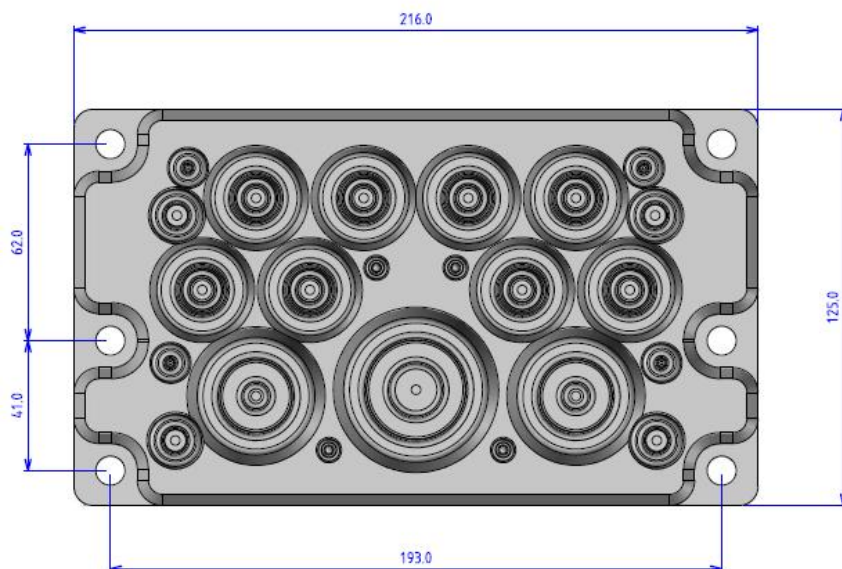

Заменяет «мультик» разом
Тридцать сальников в заказах.
Много времени пройдёт,
В щит вода не попадёт!

Ampliversal

Общие характеристики

- ✓ Цвет: светло-серый RAL 7035.
- ✓ Материал: термопластичный эластомер TPE-SEBS 50 Sha.
- ✓ Под заказ возможны белые и чёрные V-0 white, EMC black (TPE-SEBS 50 Sha V-0 / EMC).
- ✓ Не поддерживают горение (UL94 flammability rating V-0).
- ✓ Не содержат серы и галогенов.
- ✓ Устойчивы к воздействию ультрафиолета и брызг масла.
- ✓ Подходят для наружного и внутреннего применения.
- ✓ Рабочая температура от -40° до 130° С.

9 x 18-30/10-14мм

4 x 10-15 мм 4 x 5-10 мм

Мультифланец АМРНТХ23GREY на 23 ввода IP55

1 x 33-48/18-15 мм

4 x 10-14 мм

2 x 25-40/16-10 мм

4 x 5-10 мм

8 x 18-30/10-14 мм

4 x 3,5-5 мм

Ampliversal 

Мультифланец AMPHTC25GREY на 25 вводов

1 x 20-26 (IP65)/12-15мм (IP55) 4 x 14-20 (IP65)/5-10 мм (IP55)
16 x 8-14 (IP65)/7-10 мм (IP55) 4 x 5-7мм (IP65)

Мультифланец AMPHTC35GREY на 35 вводов IP65

1 x 17-32 мм

12 x 7-12 мм

2 x 12-18 мм

16 x 10-14 мм

4 x 6-10 мм

Мультифланец АМРНТС50GREY на 50 вводов IP65

1 x 15-25 мм

49 x 7-13 мм