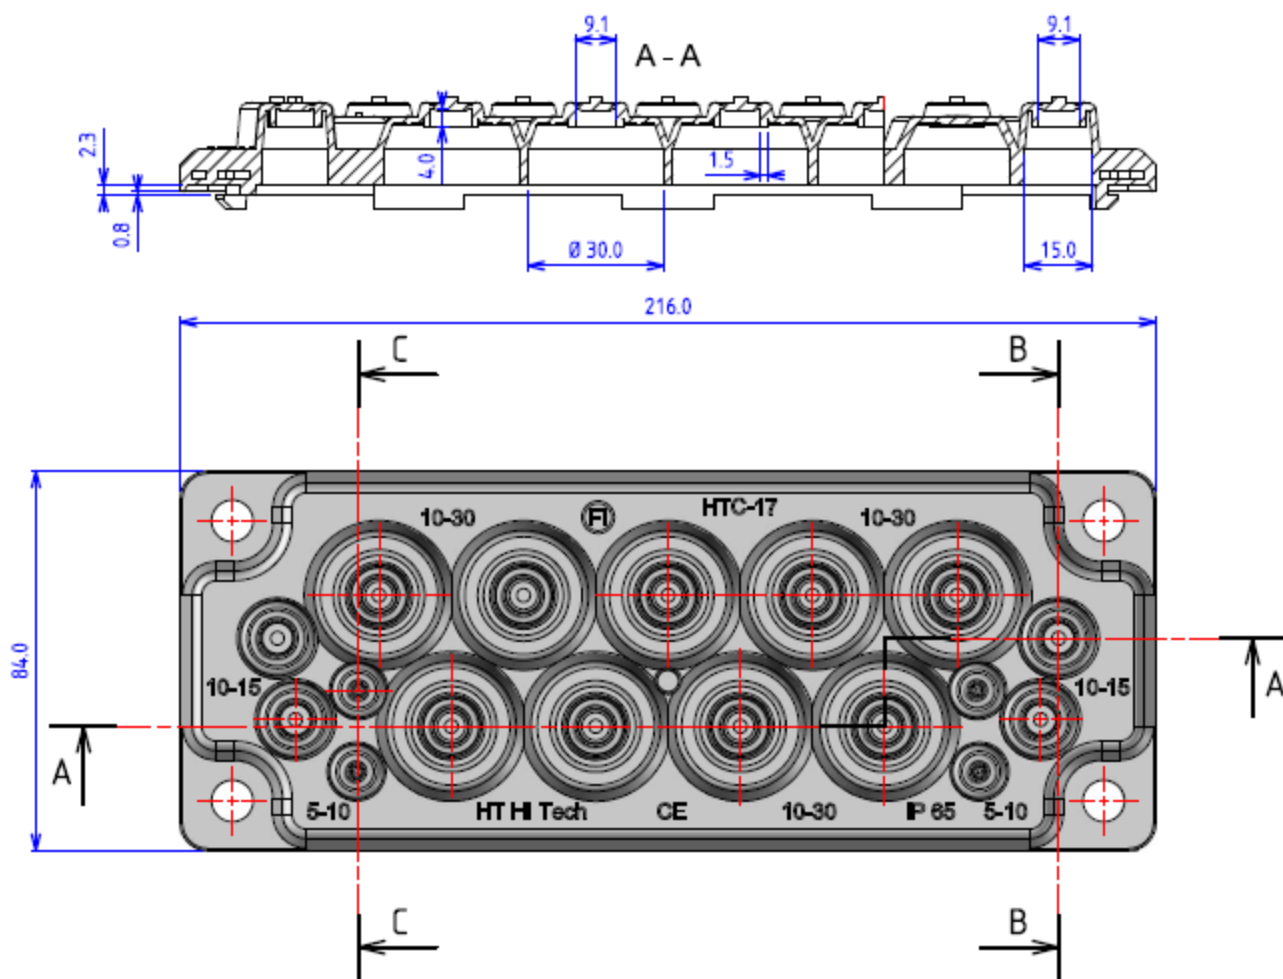

Заменяет «мультик» разом
Тридцать сальников в заказах.
Много времени пройдёт,
В щит вода не попадёт!

Ampliversal

Общие характеристики

- ✓ Цвет: светло-серый RAL 7035.
- ✓ Материал: термопластичный эластомер TPE-SEBS 50 Sha.
- ✓ Под заказ возможны белые и чёрные V-0 white, EMC black (TPE-SEBS 50 Sha V-0 / EMC).
- ✓ Не поддерживают горение (UL94 flammability rating V-0).
- ✓ Не содержат серы и галогенов.
- ✓ Устойчивы к воздействию ультрафиолета и брызг масла.
- ✓ Подходят для наружного и внутреннего применения.
- ✓ Рабочая температура от -40° до 130° С.

Мультифланец АМРНТС3GREY на 6 вводов

2 x 24-54 мм (IP65) 1 x 30-59 мм (IP65) 3 x 6-14 мм (IP55)

Мультифланец АМРНТВ10GREY на 10 вводов

2 x 12-21 мм (IP65) 2 x 8-15 мм (IP65) 6 x 5-8 мм (IP65)

Мультифланец АМРНТС17ГРЕУ на 17 вводов IP55

9 x 18-30/10-14мм

4 x 10-15 мм 4 x 5-10 мм

Мультифланец АМРНТХ23GREY на 23 ввода IP55

1 x 33-48/18-15 мм

4 x 10-14 мм

2 x 25-40/16-10 мм

4 x 5-10 мм

8 x 18-30/10-14 мм

4 x 3,5-5 мм

Ampliversal 

Мультифланец AMPHTC25GREY на 25 вводов

1 x 20-26 (IP65)/12-15мм (IP55) 4 x 14-20 (IP65)/5-10 мм (IP55)
16 x 8-14 (IP65)/7-10 мм (IP55) 4 x 5-7мм (IP65)

Мультифланец AMPHTC35GREY на 35 вводов IP65