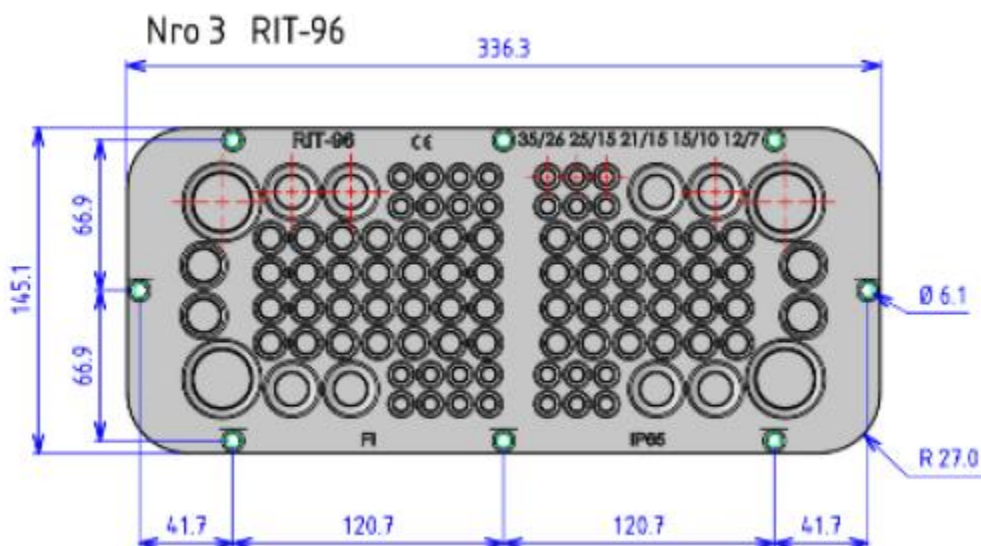

1 x 17-32 мм

12 x 7-12 мм

2 x 12-18 мм

16 x 10-14 мм

4 x 6-10 мм

Мультифланец АМРНТС50GREY на 50 вводов IP65

1 x 15-25 мм

49 x 7-13 мм

Мультифланец АМPRIT96GREY на 96 вводов IP65

4 x 26-35 мм

52 x 10-15 мм

8 x 15-24 мм

28 x 7-12 мм

4 x 15-21 мм

Ampliversal

Полезные ссылки