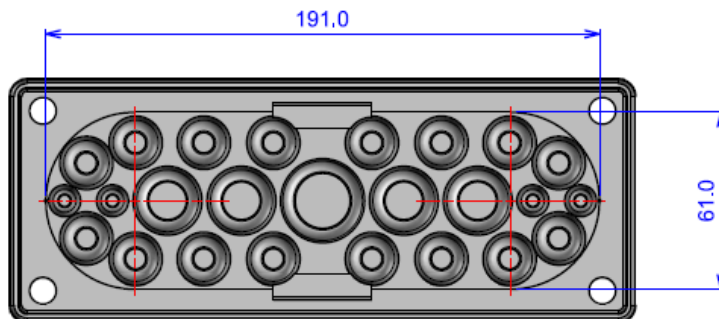

4 x 3,5-5 мм

Ampliversal 

Мультифланец AMPHTC25GREY на 25 вводов

1 x 20-26 (IP65)/12-15мм (IP55) 4 x 14-20 (IP65)/5-10 мм (IP55)
16 x 8-14 (IP65)/7-10 мм (IP55) 4 x 5-7мм (IP65)

Мультифланец AMPHTC35GREY на 35 вводов IP65

1 x 17-32 мм

12 x 7-12 мм

2 x 12-18 мм

16 x 10-14 мм

4 x 6-10 мм

Мультифланец АМРНТС50GREY на 50 вводов IP65

1 x 15-25 мм

49 x 7-13 мм