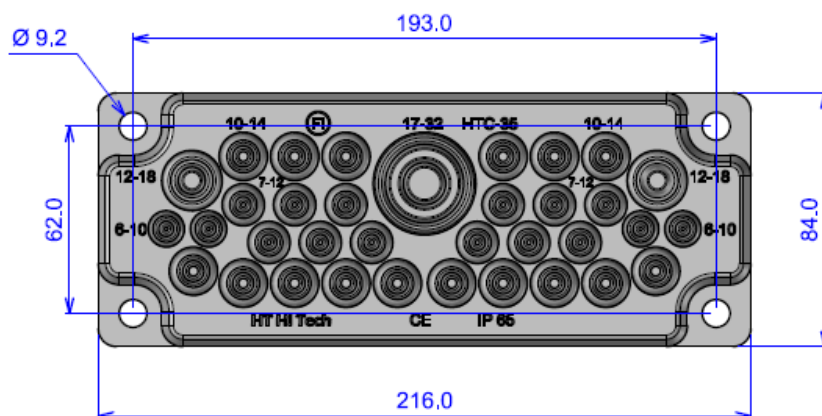

4 x 3,5-5 мм

Ampliversal 

Мультифланец AMPHTC25GREY на 25 вводов

1 x 20-26 (IP65)/12-15мм (IP55) 4 x 14-20 (IP65)/5-10 мм (IP55)
16 x 8-14 (IP65)/7-10 мм (IP55) 4 x 5-7мм (IP65)

Мультифланец AMPHTC35GREY на 35 вводов IP65

1 x 17-32 мм

12 x 7-12 мм

2 x 12-18 мм

16 x 10-14 мм

4 x 6-10 мм

Мультифланец АМРНТС50GREY на 50 вводов IP65

1 x 15-25 мм

49 x 7-13 мм